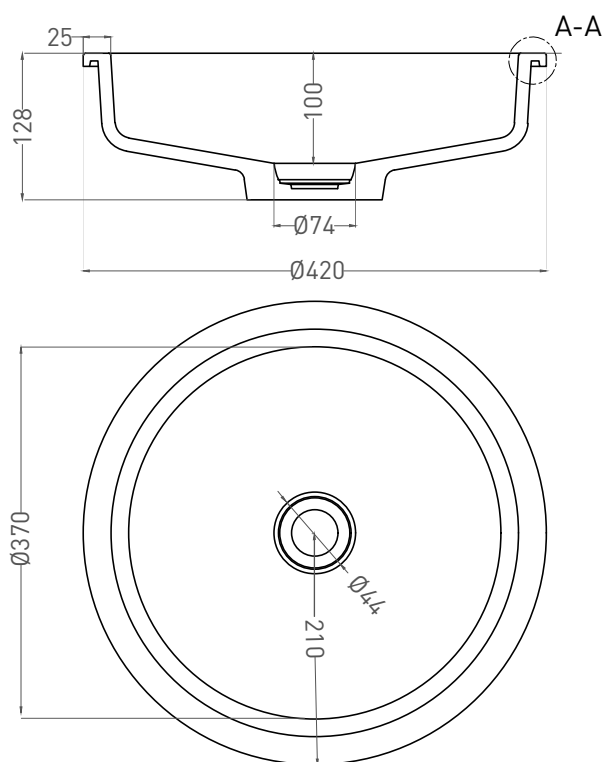

MAREA 04

РАКОВИНА ВСТРАИВАЕМАЯ 1802204М

Дизайн: Salini SRL

salini
L'ANIMA DELL'ACQUA

Размеры: 420 x 420 x 128 мм

Вес нетто / брутто: 4,5 / 8 кг

Материал: S-Stone

Покрытие: матовое

Цвет: RAL / белый

Комплектация: Раковина с отверстием

Требуемый смеситель: настольный / настенный

Гарантия: 10 лет

Производство: Италия / Россия

Тип монтажа: встраиваемый

Salini SRL

20122 Italia, Milano, Largo Ildefonso Schuster, 1

info@salini-srl.com

www.salini-srl.com

© Salini SRL - All rights reserved

Все права защищены. Несанкционированное копирование, публикация, полное или частичное воспроизведение запрещены.