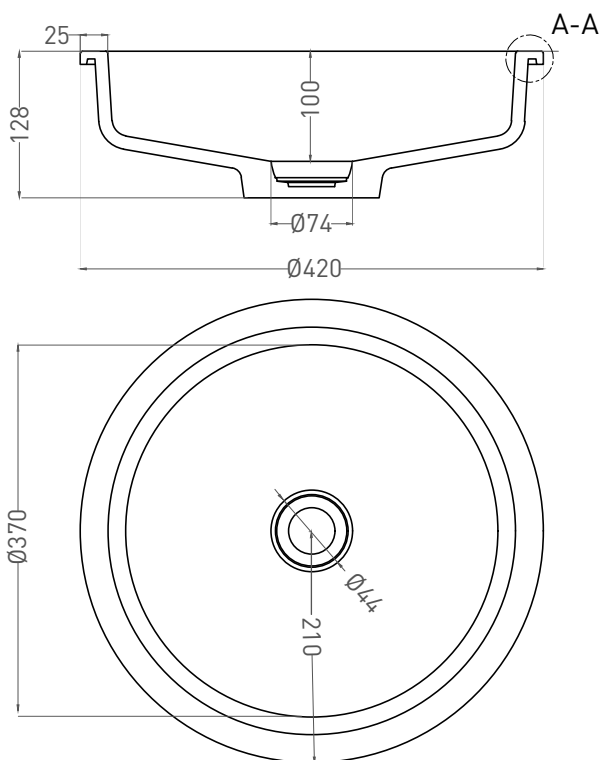

MAREA 04

РАКОВИНА ВСТРАИВАЕМАЯ 1802104G

Дизайн: Salini SRL

Размеры: 420 x 420 x 128 мм

Вес нетто / брутто: 4,9 / 7,9 кг

Материал: S-Sense

Покрытие: глянцевое

Цвет: RAL / белый

Комплектация: Раковина с отверстием

Требуемый смеситель: настольный / настенный

Гарантия: 10 лет

Производство: Италия / Россия

Тип монтажа: встраиваемый

Salini SRL

20122 Italia, Milano, Largo Ildefonso Schuster, 1

info@salini-srl.com

www.salini-srl.com

© Salini SRL - All rights reserved

Все права защищены. Несанкционированное копирование, публикация, полное или частичное воспроизведение запрещены.